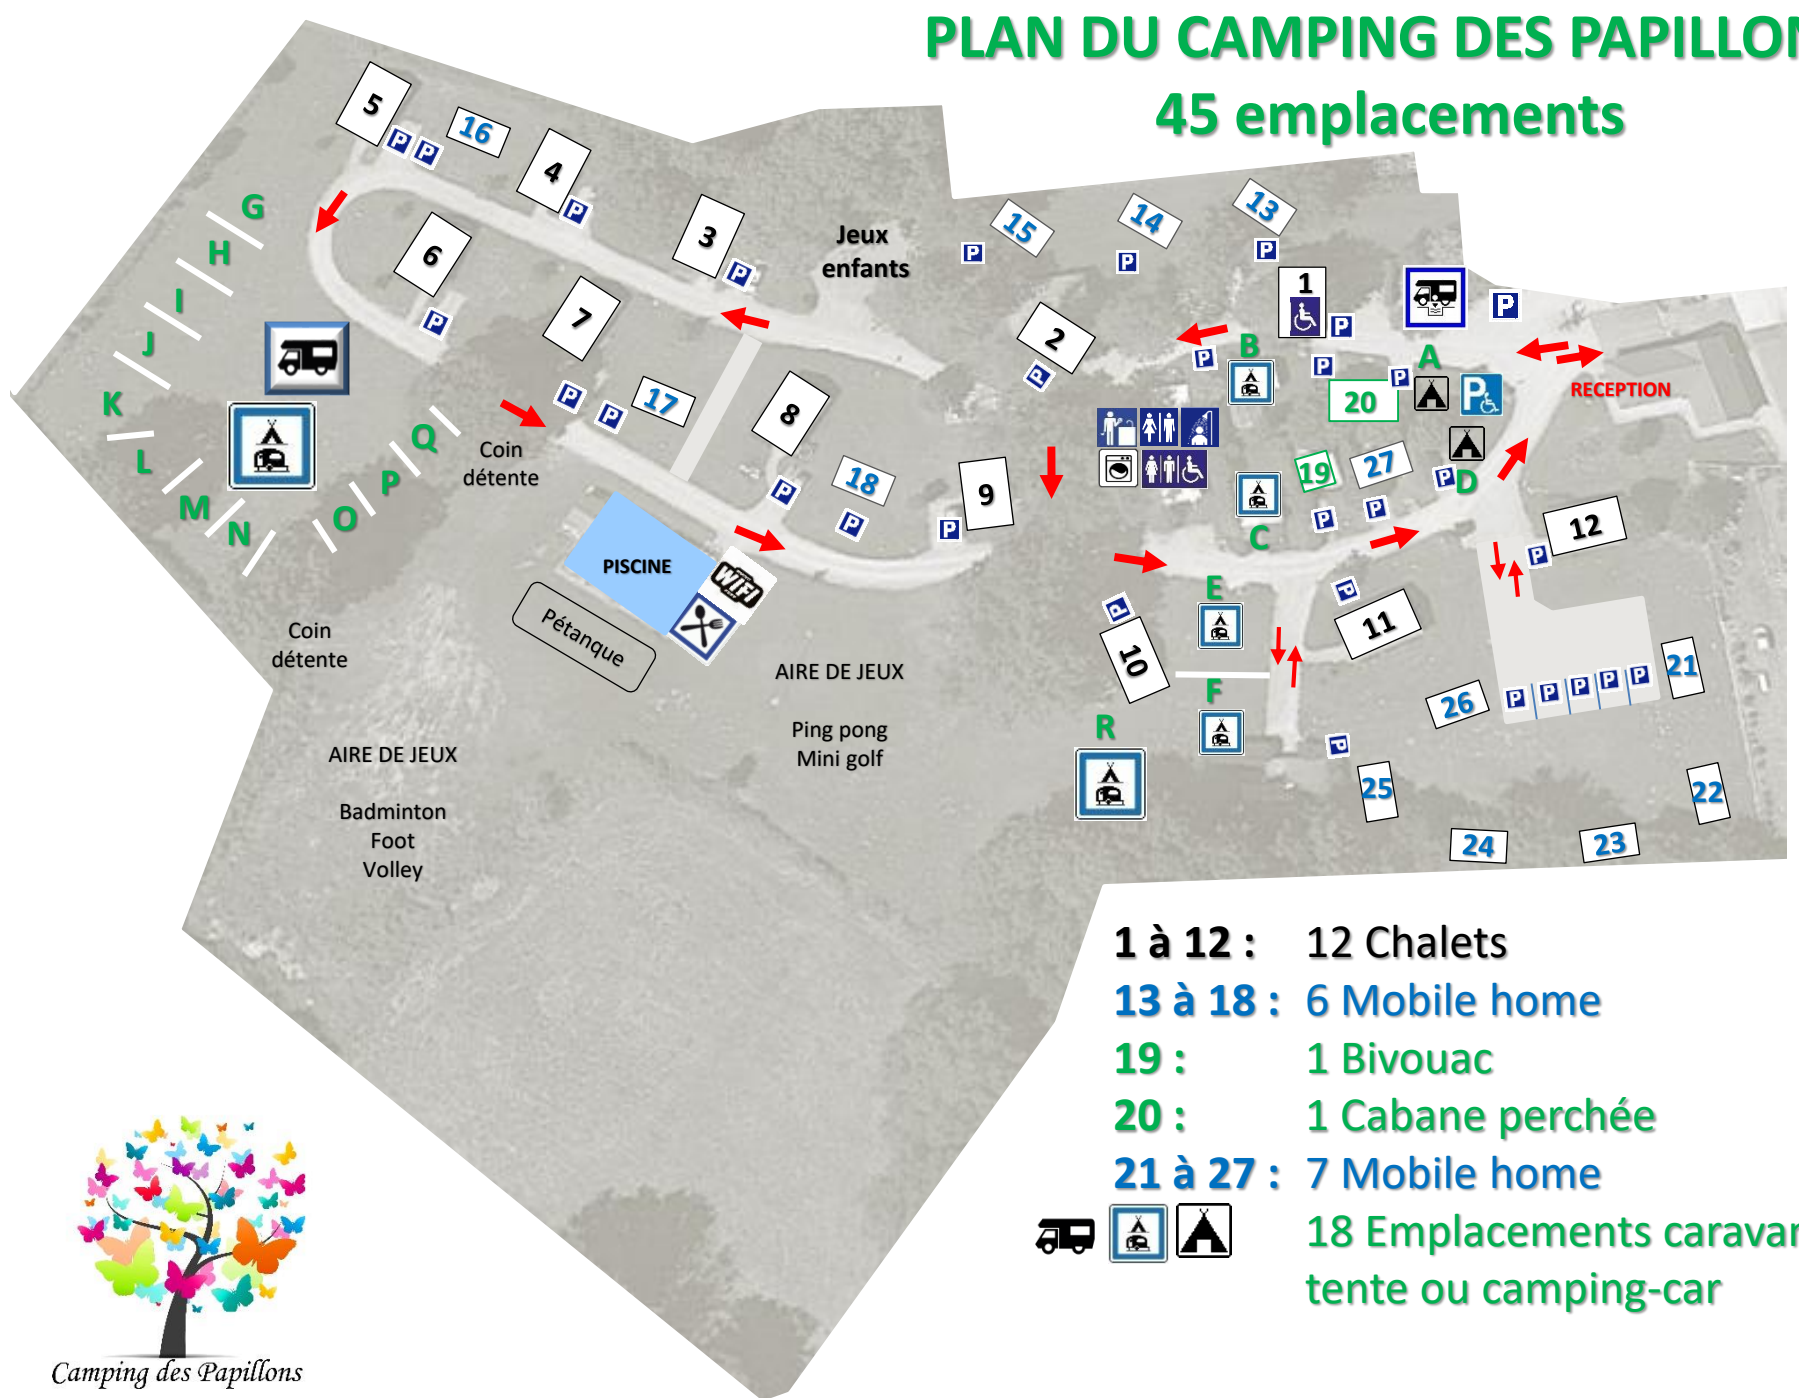

PLAN DU CAMPING DES PAPILLONS

45 emplacements

1 à 12 : 12 Chalets

13 à 18 : 6 Mobile home

19 : 1 Bivouac

20 : 1 Cabane perchée

21 à 27 : 7 Mobile home

 **18 Emplacements caravane, tente ou camping-car**